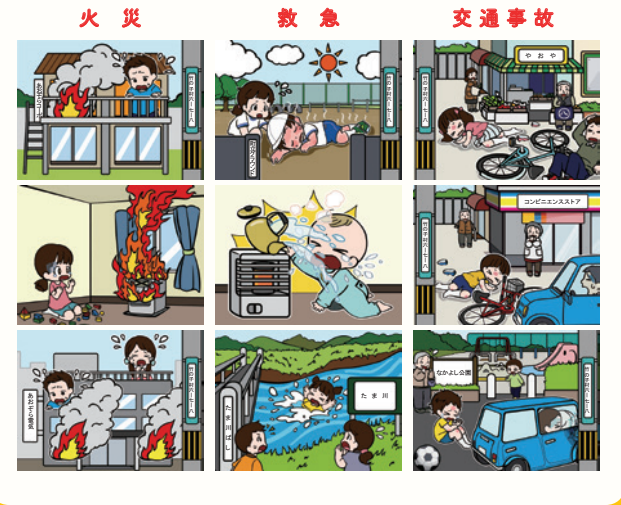

119番かけるくん

タイプD

▲ 様々な状況の画像を搭載！

※上記以外の画像が必要な場合はお気軽にご相談ください。

ワイヤレスヘッドセットで移動が自由！
タッチパネルで操作が簡単！

訓練端末は最大10m離れた場所から遠隔操作出来ます。

離れた場所でも
スピーカを使って
訓練指示！

イラストを手元で見られるからわかりやすい！
タッチパネルで操作が簡単！
自分で操作できるから楽しい！

豊富なオプション！

訓練の流れ

消防署端末(指導者) 電話端末(訓練者)

消防署端末の画面に表示されている
[開始] を押し、訓練を開始します。

電話端末にキーパッドが表示されます。
訓練者は受話器を取り、119を発信します。

ヘッドセットで呼び出し音が鳴ります。
[応答] を押し、通話を開始します。

両端末に通報完了画面が表示されます。
[戻る] を押し、訓練開始前の状態に戻ります。

[終了] を押し、通話が終了します。

開始前画面に戻る

訓練をさらに快適にするオプションも！

角度調整足

端末の角度を変更することで、小さなお子様にも画面が見やすくなります。

電池BOX

電池BOXを接続することで電源コンセントがない現場でも訓練を実施できるようになります。

外部出力機能

※イラストはプロジェクターにつないだ場合の例です。

電話端末の画面をプロジェクターや外部モニターに表示できるようになり、訓練の待ち時間も参加者全員が楽しめるようになります。

119番かけるくんのポイント！

- **タッチパネルで操作が簡単！**
- **ワイヤレスヘッドセットで訓練がスムーズ！**
指導者用ヘッドセットはBluetooth接続。着けたまま自由に動けるので、1人でもスムーズに訓練を実施できます。
- **親しみやすい訓練画像！**
子供向けにアレンジされたイラストを搭載しているため、親子で楽しく通報訓練を体験することができます。
- **住所表示や看板の文字を変更可能！**
訓練の実施場所に合わせて住所表示や看板の文字を変更可能。より現場に合わせた訓練ができます。
- **便利な持ち運び可能サイズ！**
- **オプションでさらに訓練が快適に！**