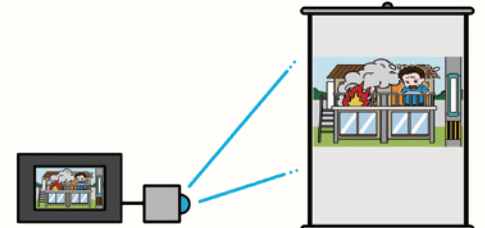

豊富なオプション！

訓練の流れ

消防署端末(指導者) 電話端末(訓練者)

消防署端末の画面に表示されている
[開始] を押し、訓練を開始します。

電話端末にキーパッドが表示されます。
訓練者は受話器を取り、119を発信します。

ヘッドセットで呼び出し音が鳴ります。
[応答] を押し、通話を開始します。

両端末に通報完了画面が表示されます。
[戻る] を押し、訓練開始前の状態に戻ります。

[終了] を押し、通話が終了します。

開始前画面に戻る

訓練をさらに快適にするオプションも！

角度調整足

端末の角度を変更することで、小さなお子様にも画面が見やすくなります。

電池BOX

電池BOXを接続することで電源コンセントがない現場でも訓練を実施できるようになります。

外部出力機能

※イラストはプロジェクターにつないだ場合の例です。

電話端末の画面をプロジェクターや外部モニターに表示できるようになり、訓練の待ち時間も参加者全員が楽しめるようになります。

119番かけるくんのポイント！

- **タッチパネルで操作が簡単！**
- **ワイヤレスヘッドセットで訓練がスムーズ！**
指導者用ヘッドセットはBluetooth接続。着けたまま自由に動けるので、1人でもスムーズに訓練を実施できます。
- **親しみやすい訓練画像！**
子供向けにアレンジされたイラストを搭載しているため、親子で楽しく通報訓練を体験することができます。
- **住所表示や看板の文字を変更可能！**
訓練の実施場所に合わせて住所表示や看板の文字を変更可能。より現場に合わせた訓練ができます。
- **便利な持ち運び可能サイズ！**
- **オプションでさらに訓練が快適に！**