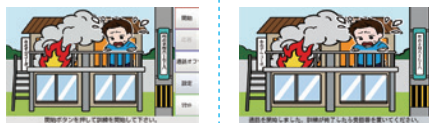

119番かけるくん

タイプD

▲ 様々な状況の画像を搭載！

※上記以外の画像が必要な場合はお気軽にご相談ください。

ワイヤレスヘッドセットで移動が自由！
タッチパネルで操作が簡単！

訓練端末は最大10m離れた場所から遠隔操作出来ます。

離れた場所でも
スピーカを使って
訓練指示！

イラストを手元で見られるからわかりやすい！
タッチパネルで操作が簡単！
自分で操作できるから楽しい！

豊富なオプション！

訓練の流れ

消防署端末(指導者) 電話端末(訓練者)

消防署端末の画面に表示されている
[開始] を押し、訓練を開始します。

電話端末にキーパッドが表示されます。
訓練者は受話器を取り、119を発信します。

ヘッドセットで呼び出し音が鳴ります。
[応答] を押し、通話を開始します。

両端末に通報完了画面が表示されます。
[戻る] を押し、訓練開始前の状態に戻ります。

[終了] を押し、通話が終了します。